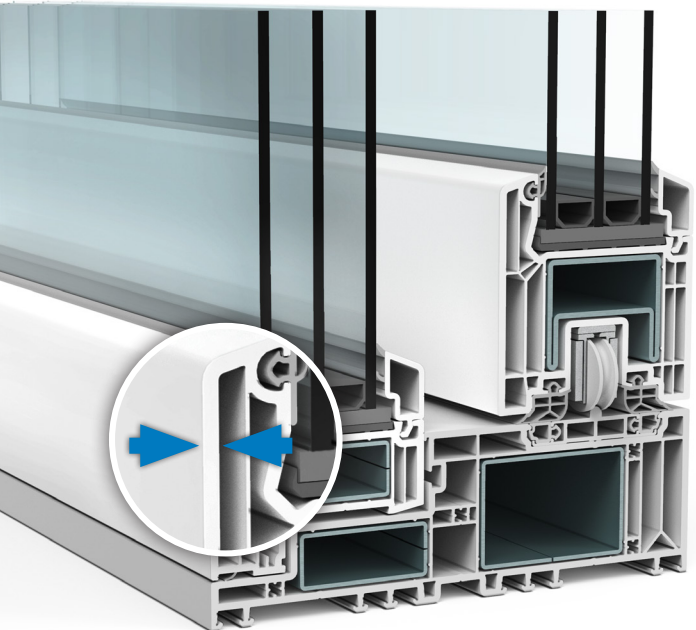

Performanță optimă pentru proprietarii de case exigenți

Valoare adăugată în toate detaliile

VEKAMOTION 82 vă oferă mai mult din toate punctele de vedere. Un factor decisiv este robustețea remarcabilă a structurii complexe cu mai multe camere. Pe lângă calitatea superioară a profilului, specifică VEKA, acest lucru se datorează armăturilor din oțel de dimensiuni generoase care se întind pe toată suprafața ramei. Ca urmare, VEKAMOTION 82 permite construirea de elemente mari care încorporează geamuri moderne, cu izolație termică puternică. În același timp, vă bucurați de certitudinea că ușa dvs. culisantă va funcționa fără probleme și în siguranță pe termen lung.

Calitate fără compromisuri

VEKAMOTION 82 utilizează exclusiv profile din clasa A de calitate, respectând standardul DIN EN 12608. Pereții exteriori deosebit de rezistenți fac ca aceste profile de înaltă calitate să fie mai robuste și mai stabile din punct de vedere dimensional decât profilele de calitate mai slabă.

Pereți exteriori deosebit de puternici

Grosimea peretelui din clasa A de 3 mm ($\pm 0,2$ mm).

Protecție sporită împotriva efracției

Sentimentul dvs. de siguranță este important. VEKAMOTION 82 împiedică accesul vizitatorilor nepoftiți, datorită armăturilor periferice de dimensiuni mari, din oțel, dispuse atât în ramă, cât și în cadru. În combinație cu feroneria și geamurile corespunzătoare, sistemul asigură nivelul de protecție recomandat de poliție, clasa de rezistență RC 2.