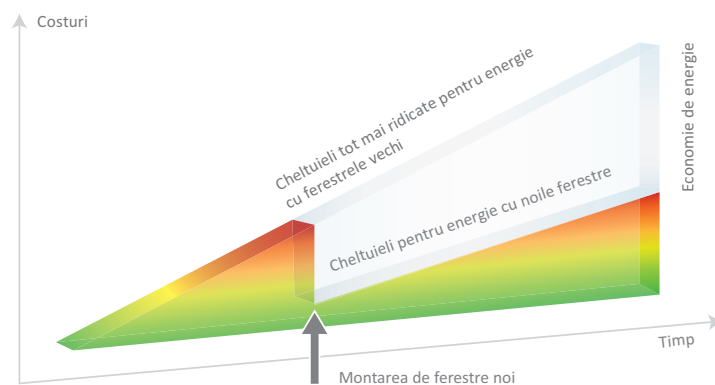

## Protecție sporită împotriva efracției

Sentimentul dvs. de siguranță este important. VEKAMOTION 82 împiedică accesul vizitatorilor nepoftiți, datorită armăturilor periferice de dimensiuni mari, din oțel, dispuse atât în ramă, cât și în cadru. În combinație cu feroneria și geamurile corespunzătoare, sistemul asigură nivelul de protecție recomandat de poliție, clasa de rezistență RC 2.

Cele două piese de ranforsare din oțel de dimensiuni mari din cadru garantează o rezistență extremă.

## Noul tău loc preferat

Chiar și în condiții de furtună, veți putea sta în siguranță și confortabil lângă ușa culisantă, deoarece VEKAMOTION 82 vă protejează cu ușurință de vânt și chiar de ploaia torențială. Acest lucru este asigurat de un sistem de garnituri pe mai multe niveluri care a fost dezvoltat de la zero. Curenții de aer și umezeala nu au nicio șansă în fața garniturilor voluminoase cu contururi special adaptate.

Având în vedere creșterea pe termen lung a prețurilor la energie, ferestrele și ușile moderne sunt extrem de importante. Înlocuirea elementelor vechi permite reducerea necesarului de încălzire, combătând astfel creșterea cheltuielilor cu energia.