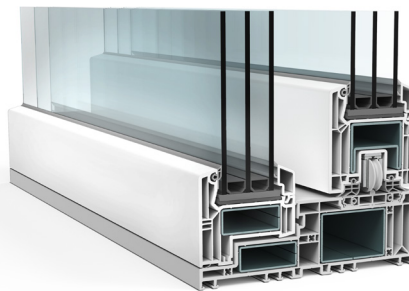

VEKAMOTION 82^{MAX}