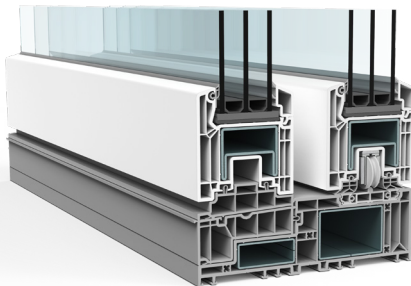

Calitate de primă clasă din toate punctele de vedere

Mai mult pentru tine

Cu VEKAMOTION 82, aduceți în casa dvs. confortul unei vieți moderne, pline de lumină. Suprafețele mari de geamuri și suprafețele vizibile înguste ale ramei deschid spațiile de locuit și permit un flux lin între interior și exterior.

Pe lângă varianta de bază a VEKAMOTION 82, este disponibilă și varianta de design VEKAMOTION 82 MAX cu un cadru fix deosebit de îngust, care mărește semnificativ suprafața de sticlă expusă, respectând astfel tendința arhitecturală de deschidere cât mai mare. Acest lucru aduce beneficii și în ceea ce privește echilibrul energetic: suprafața vitrată mărită poate permite, de exemplu, obținerea unui aport de energie solară.

Comparație între cele două

VEKAMOTION 82