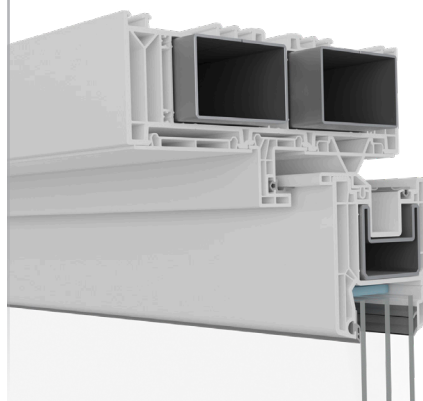

Pe lângă varianta de bază a VEKAMOTION 82, este disponibilă și varianta de design VEKAMOTION 82 MAX cu un cadru fix deosebit de îngust, care mărește semnificativ suprafața de sticlă expusă, respectând astfel tendința arhitecturală de deschidere cât mai mare. Acest lucru aduce beneficii și în ceea ce privește echilibrul energetic: suprafața vitrată mărită poate permite, de exemplu, obținerea unui aport de energie solară.

Cele două piese de ranforsare din oțel de dimensiuni mari din cadru garantează o rezistență extremă.